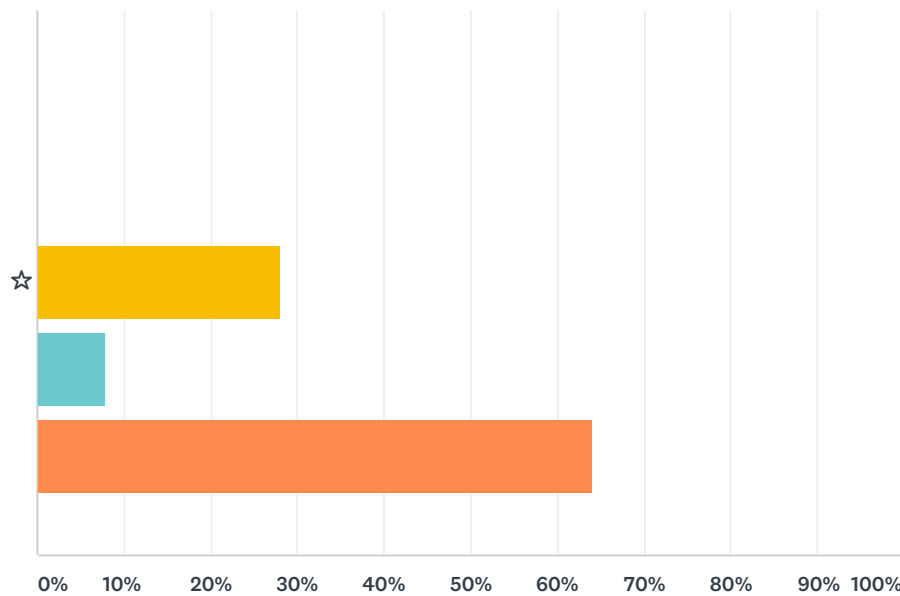

# Q1 Hvordan vurderer du faciliteterne på banen generelt?

Answered: 25 Skipped: 0

■ 1 
 ■ 2 
 ■ 3 
 ■ 4 
 ■ 5

	1	2	3	4	5	TOTAL	WEIGHTED AVERAGE
☆	0.00% 0	0.00% 0	4.00% 1	28.00% 7	68.00% 17	25	4.64

## Q2 Hvordan vurderer du pladsen i paddock?

Answered: 25 Skipped: 0

■ 1 
 ■ 2 
 ■ 3 
 ■ 4 
 ■ 5

	1	2	3	4	5	TOTAL	WEIGHTED AVERAGE
☆	0.00% 0	0.00% 0	8.00% 2	12.00% 3	80.00% 20	25	4.72

### Q3 Hvordan vurderer du toiletforholdene?

Answered: 25 Skipped: 0

■ 1  
 ■ 2  
 ■ 3  
 ■ 4  
 ■ 5

	1	2	3	4	5	TOTAL	WEIGHTED AVERAGE
☆	0.00% 0	0.00% 0	28.00% 7	8.00% 2	64.00% 16	25	4.36