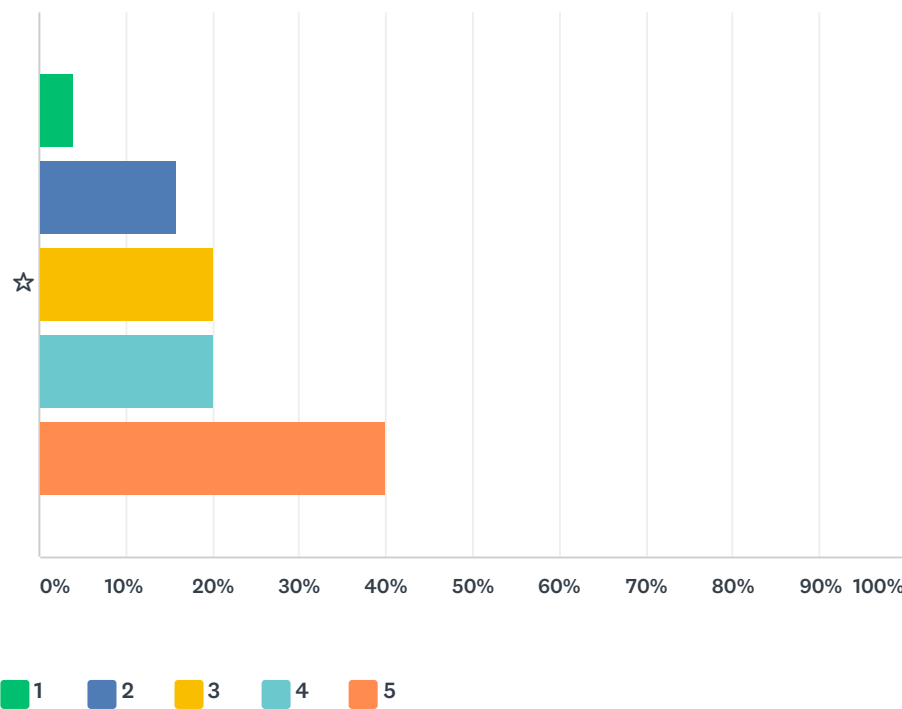

### Q8 Hvordan vurderer du løbsafviklingen ved DSK 3 2019?

Answered: 25 Skipped: 0

■ 1 
 ■ 2 
 ■ 3 
 ■ 4 
 ■ 5

	1	2	3	4	5	TOTAL	WEIGHTED AVERAGE
☆	0.00% 0	0.00% 0	8.00% 2	28.00% 7	64.00% 16	25	4.56

### Q9 Hvordan vurderer du banespeaker til DSK 3 2019?

Answered: 25 Skipped: 0

	1	2	3	4	5	TOTAL	WEIGHTED AVERAGE
☆	4.00% 1	16.00% 4	20.00% 5	20.00% 5	40.00% 10	25	3.76