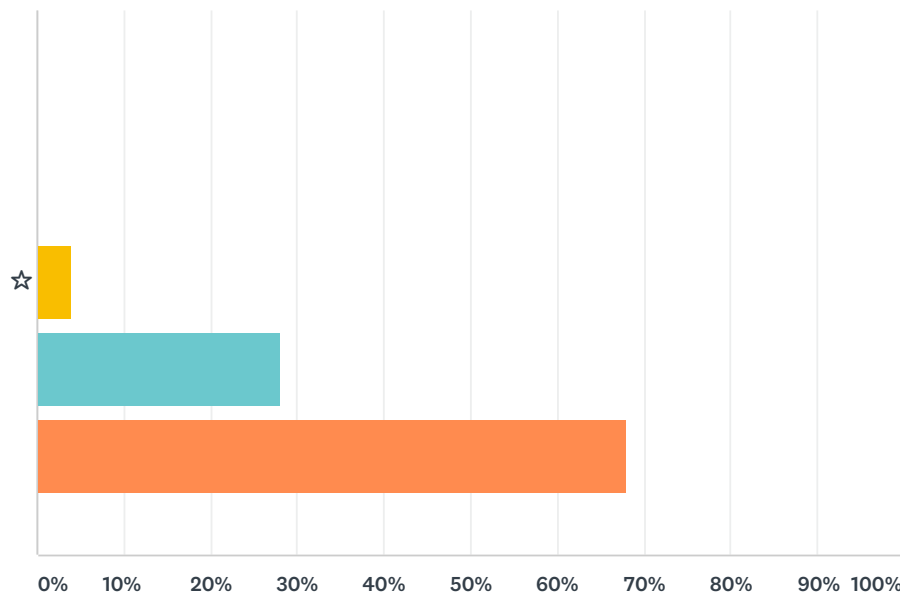

# Q1 Hvordan vurderer du faciliteterne på banen generelt?

Answered: 25 Skipped: 0

■ 1 
 ■ 2 
 ■ 3 
 ■ 4 
 ■ 5

	1	2	3	4	5	TOTAL	WEIGHTED AVERAGE
☆	0.00% 0	0.00% 0	4.00% 1	28.00% 7	68.00% 17	25	4.64

## Q2 Hvordan vurderer du pladsen i paddock?

Answered: 25 Skipped: 0

■ 1 
 ■ 2 
 ■ 3 
 ■ 4 
 ■ 5

	1	2	3	4	5	TOTAL	WEIGHTED AVERAGE
☆	0.00% 0	0.00% 0	8.00% 2	12.00% 3	80.00% 20	25	4.72