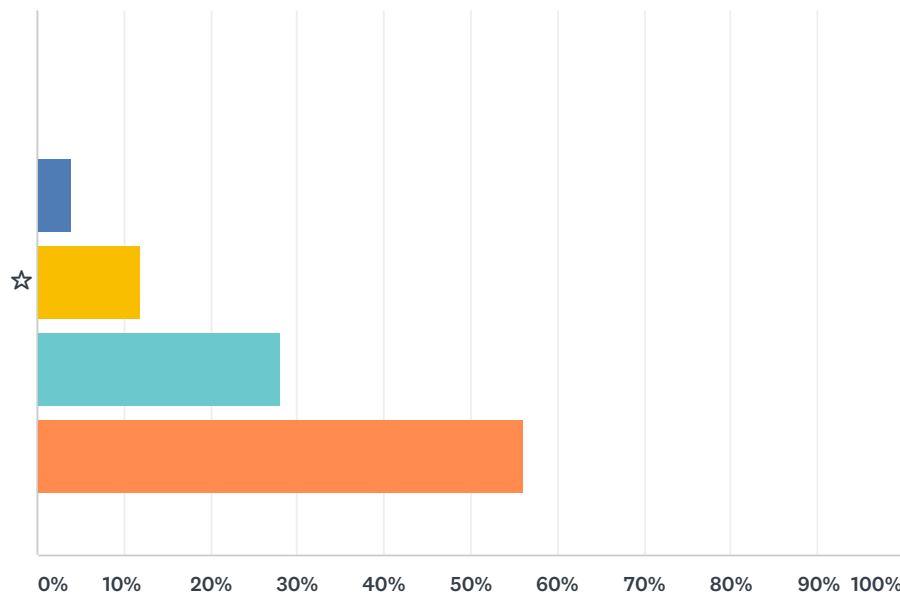

Q7 Hvordan vurderer du teknisk kontrol ved DSK 3 2019

Answered: 25 Skipped: 0

■ 1
■ 2
■ 3
■ 4
■ 5

	1	2	3	4	5	TOTAL	WEIGHTED AVERAGE
☆	0.00% 0	4.00% 1	12.00% 3	28.00% 7	56.00% 14	25	4.36