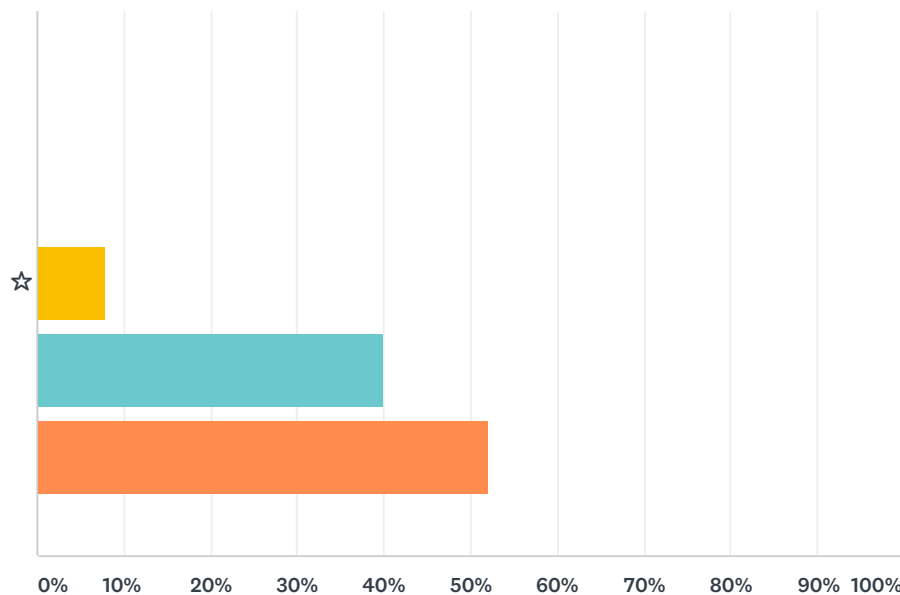

Q5 Hvordan vurderer du information før, under og efter DSK 3 2019 fra DSK-organisationen?

Answered: 25 Skipped: 0

■ 1
■ 2
■ 3
■ 4
■ 5

	1	2	3	4	5	TOTAL	WEIGHTED AVERAGE
☆	0.00% 0	0.00% 0	8.00% 2	40.00% 10	52.00% 13	25	4.44