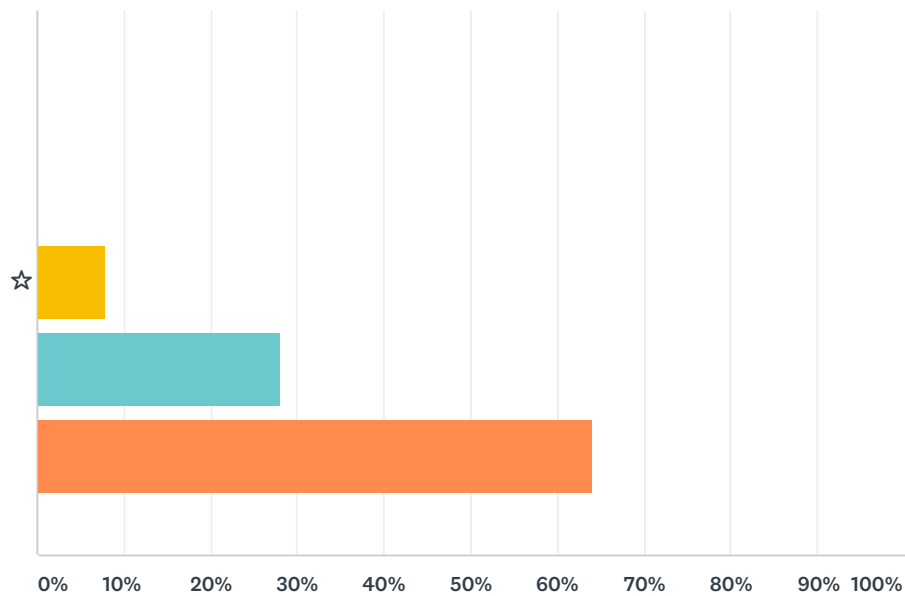

Q8 Hvordan vurderer du løbsafviklingen ved DSK 3 2019?

Answered: 25 Skipped: 0

■ 1
■ 2
■ 3
■ 4
■ 5

	1	2	3	4	5	TOTAL	WEIGHTED AVERAGE
☆	0.00% 0	0.00% 0	8.00% 2	28.00% 7	64.00% 16	25	4.56