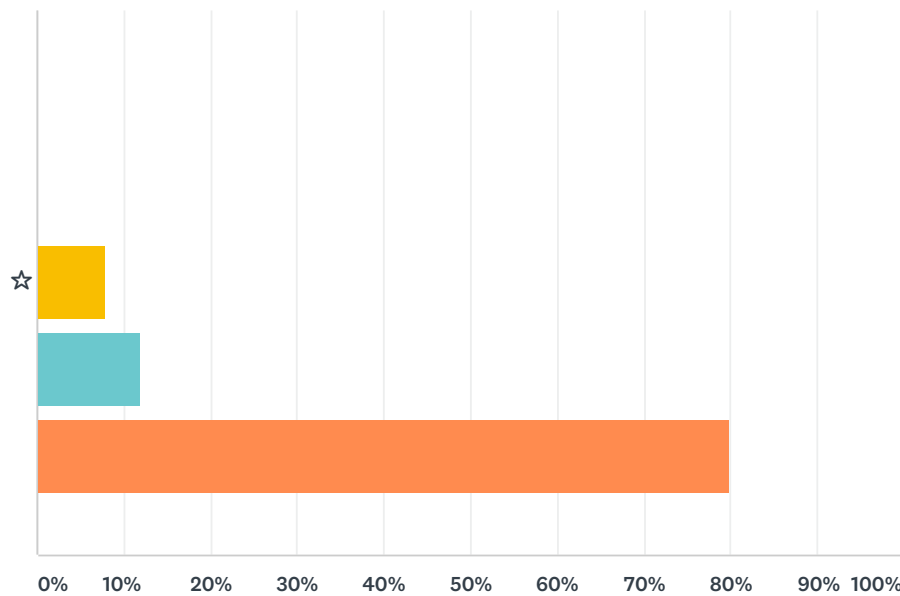

# Q1 Hvordan vurderer du faciliteterne på banen generelt?

Answered: 25 Skipped: 0

■ 1 
 ■ 2 
 ■ 3 
 ■ 4 
 ■ 5

	1	2	3	4	5	TOTAL	WEIGHTED AVERAGE
☆	0.00% 0	0.00% 0	4.00% 1	28.00% 7	68.00% 17	25	4.64

## Q2 Hvordan vurderer du pladsen i paddock?

Answered: 25 Skipped: 0

■ 1 
 ■ 2 
 ■ 3 
 ■ 4 
 ■ 5

	1	2	3	4	5	TOTAL	WEIGHTED AVERAGE
☆	0.00% 0	0.00% 0	8.00% 2	12.00% 3	80.00% 20	25	4.72