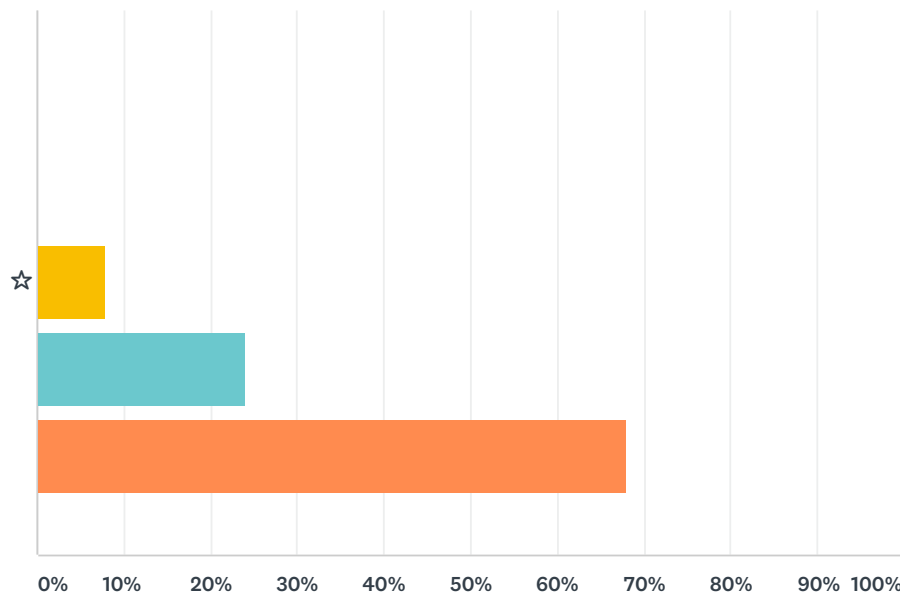

### Q5 Hvordan vurderer du information før, under og efter DSK 3 2019 fra DSK-organisationen?

Answered: 25 Skipped: 0

■ 1 
 ■ 2 
 ■ 3 
 ■ 4 
 ■ 5

	1	2	3	4	5	TOTAL	WEIGHTED AVERAGE
☆	0.00% 0	0.00% 0	8.00% 2	40.00% 10	52.00% 13	25	4.44

### Q6 Hvordan vurderer du afviklingen af DSK 3 2019 generelt?

Answered: 25 Skipped: 0

■ 1 
 ■ 2 
 ■ 3 
 ■ 4 
 ■ 5

	1	2	3	4	5	TOTAL	WEIGHTED AVERAGE
☆	0.00% 0	0.00% 0	8.00% 2	24.00% 6	68.00% 17	25	4.60