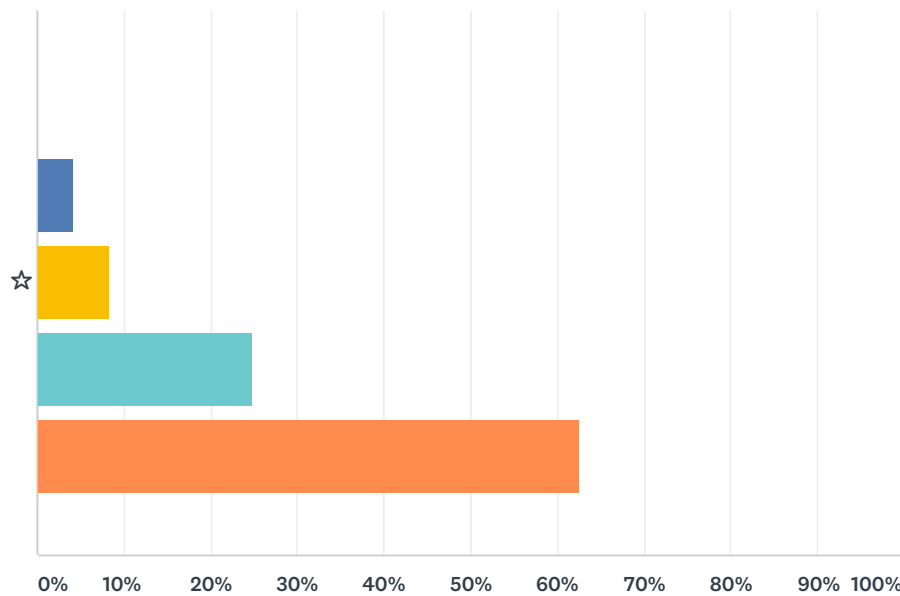

### Q3 Hvordan vurderer du toiletforholdene?

Answered: 25 Skipped: 0

■ 1  
 ■ 2  
 ■ 3  
 ■ 4  
 ■ 5

	1	2	3	4	5	TOTAL	WEIGHTED AVERAGE
☆	0.00% 0	0.00% 0	28.00% 7	8.00% 2	64.00% 16	25	4.36

### Q4 Hvordan vurderer du maden på banen?

Answered: 24 Skipped: 1

■ 1  
 ■ 2  
 ■ 3  
 ■ 4  
 ■ 5

	1	2	3	4	5	TOTAL	WEIGHTED AVERAGE
☆	0.00% 0	4.17% 1	8.33% 2	25.00% 6	62.50% 15	24	4.46