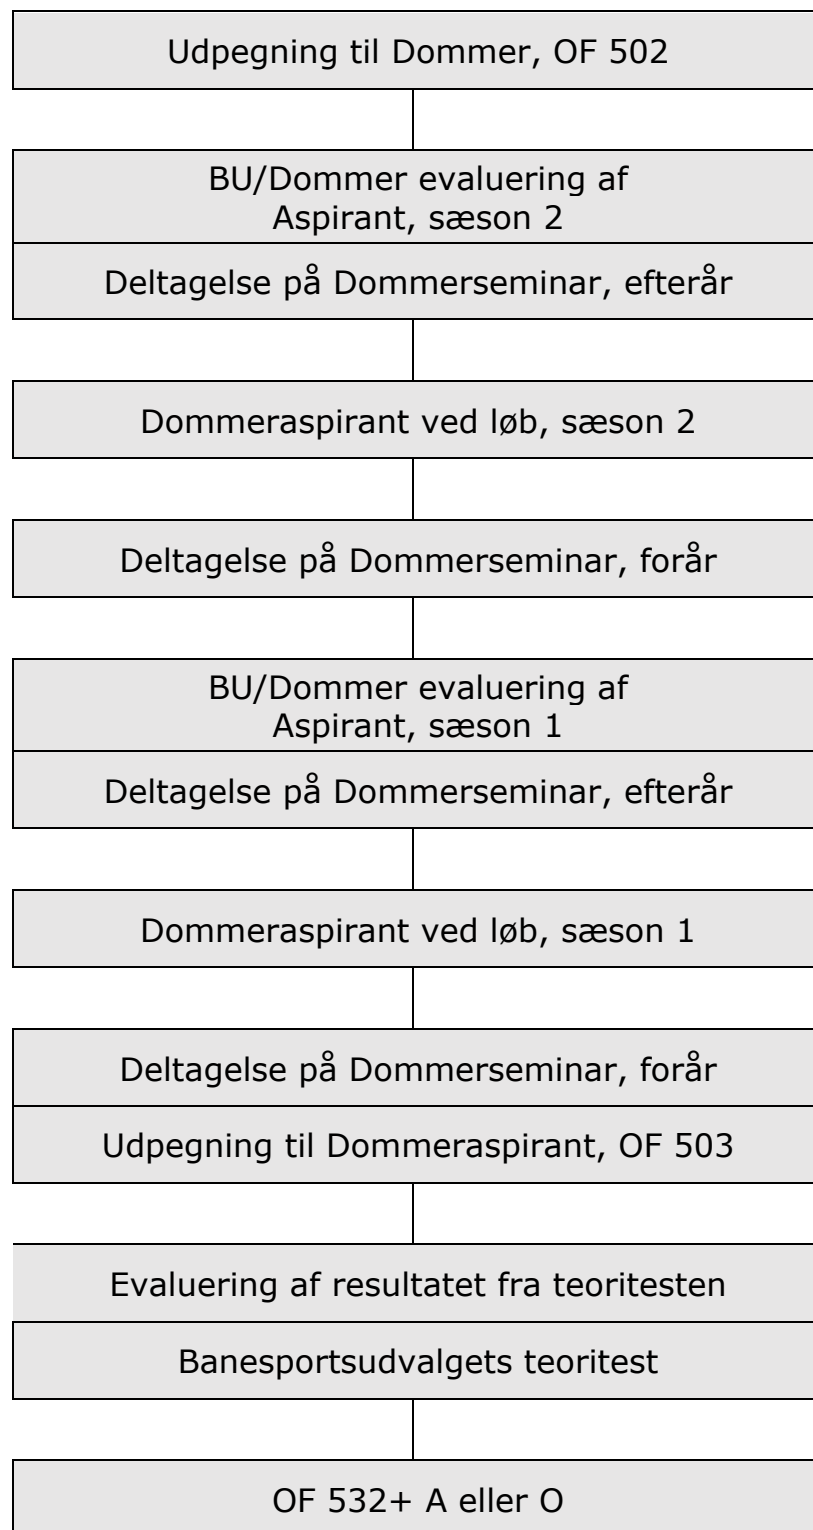

## Skematisk gennemgang af dommeruddannelse

Det er ikke et krav at man har en OF 523 (teknik), OF 514, 513 eller 512 (løbsleder) officialgrad.

Det vil altid være en fordel med en bred viden om teknik og løbsledelsens arbejde, men ikke et krav.