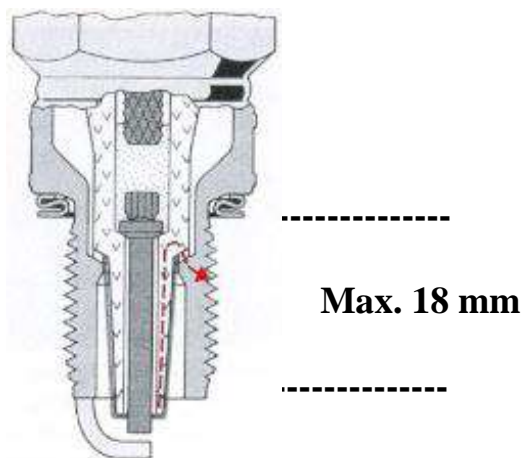

ROTAX TEKNISKE REGLEMENTER.

AFSNIT: Batteri - tændrør

Gældende for de tilladte tændrør – DENSO - NGK

TILFØJES:

ROTAX DANMARK

New Age Karting